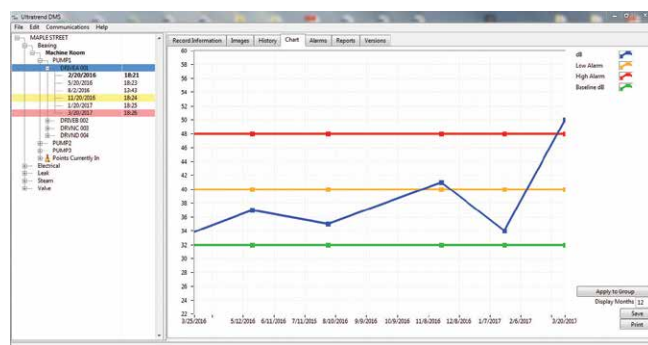

ULTRATREND DMS™ - Πρόγραμμα Διαχείρισης Δεδομένων
(Στιγμιότυπο οθόνης διαγράμματος)