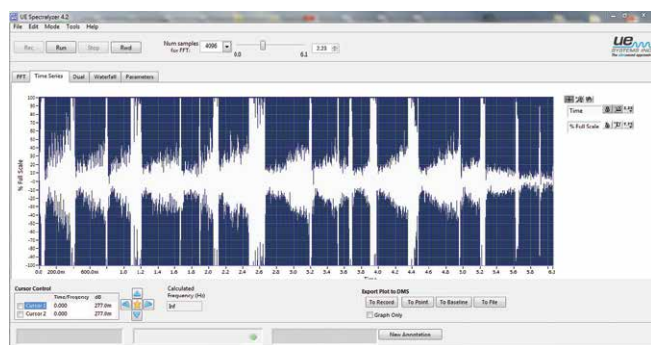

ΣΑΣ
ΚΑΛΥΠΤΟΥΜΕ!

Σύστημα Εποπτείας Κατάστασης Ρουλεμάν UE 4Cast

Εξοικονομήστε χρόνο, προστατεύστε τα ρουλεμάν σας και βελτιώστε την αξιοπιστία τής εγκατάστασης

Ελέγξτε τις πληροφορίες σχετικά με τα ρουλεμάν, από την άνεση του γραφείου σας

Παρακολουθήστε την κατάσταση των ρουλεμάν συνεχώς, 24/7, και ρυθμίστε το 4Cast για το πότε να στείλει αναφορές.

Αυτό το μοναδικό σύστημα καταγράφει συνεχώς τα δεδομένα και τους ήχους των ρουλεμάν. Σε προκαθορισμένα διαστήματα, όλα τα αποθηκευμένα δεδομένα και ηχητικά δείγματα αποστέλλονται σε έναν υπολογιστή για την υποβολή αναφορών και ανάλυσης.

Πόσο συχνά θέλετε το 4Cast να λαμβάνει δείγματα από ένα ρουλεμάν; Η ευελιξία του συστήματος επιτρέπει στους χρήστες να προκαθορίζουν την συχνότητα ελέγχου ενός ρουλεμάν: ανά λεπτό, ώρα, ημέρα, κ.λπ.

Προσαρμόστε τα διαστήματα των αναφορών σας

Οι ρυθμοί μεταφοράς δεδομένων και καταγραφής ήχου είναι παραμετροποιήσιμες έτσι ώστε, ενώ τα δεδομένα καταγράφονται συστηματικά στο 4Cast, η αναφορά που περιέχει μόνο τις τελευταίες πληροφορίες θα αποσταλεί στο Ultratrend DMS (πρόγραμμα διαχείρισης δεδομένων, ανάλυσης και αναφοράς της UE Systems). Η συχνότητα υποβολής αναφορών μπορεί να ρυθμιστεί από το χρήστη (για παράδειγμα, μια φορά την εβδομάδα, τον μήνα ή το έτος).