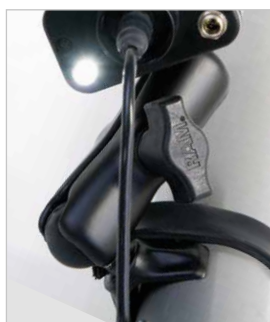

ULTRAPROBE® 201

Velký krok vpřed v mazání!

Asistent mazání Ultraprobe® 201 je speciálně konstruován tak, aby jeden technik mohl současně provádět mazání a přitom sledovat hladiny ultrazvuku indikující nadměrné přemazání.

Ultraprobe 201® Asistent mazání:

- Prodlouží životnost vašeho zařízení
- Zabrání nadměrnému mazání
- Šetří pracovní čas
- Šetří provozní náklady
- Zlepší účinnost údržby

Jak to funguje:

Se snižováním objemu maziva se zvětšuje úroveň tření a vytváří se ultrazvukové vlny, které jsou lokální a velmi směrové. Přístroj se snadno připojí k většině standardních mazacích pistolí nebo se nosí v pouzdře na opasku z volitelného příslušenství. Asistent mazání Ultraprobe® 201 převádí zvuky vysoké frekvence do slyšitelného spektra, takže uživatel uslyší a rozpozná zvuk ložiska. Asistent mazání Ultraprobe® 201 indikuje tyto zvuky i v nejhlučnějším prostředí a pomáhá uživateli určit, kdy má mazání ukončit.

Univerzální držák

Sloupcový ukazatel LED

Užitečné vlastnosti:

- dobře čitelné červené LED pro vizuální indikaci ultrazvuku
- zabudovaná LED pro osvětlení tmavých míst
- naklápěcí základna pro pohodlné nastavení
- průmyslová sluchátka pro velmi hlučné prostředí
- magneticky uchycený snímač pro snadnou instalaci
- jako volitelné příslušenství – pouzdro na opasek pro ještě snadnější přenášení