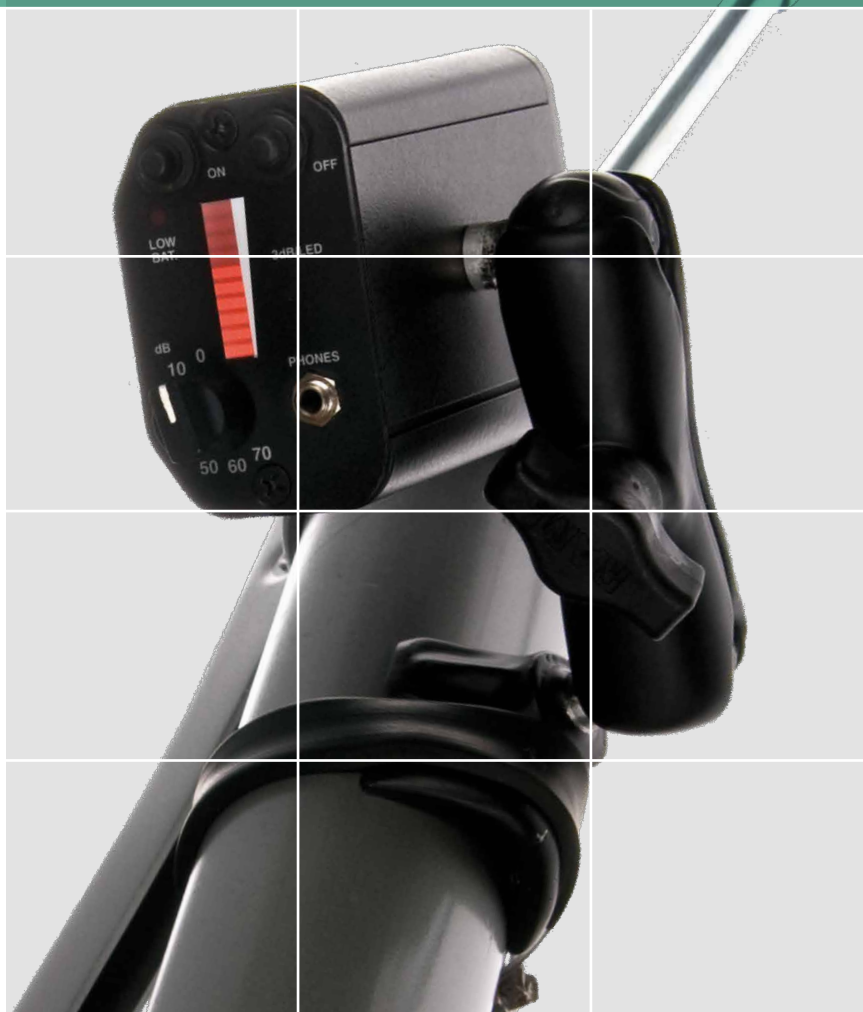

ULTRAPROBE® 201

Velký krok vpřed v mazání!

Asistent mazání Ultraprobe® 201 je speciálně konstruován tak, aby jeden technik mohl současně provádět mazání a přitom sledovat hladiny ultrazvuku indikující nadměrné přemazání.

Ultraprobe 201® Asistent mazání:

- Prodlouží životnost vašeho zařízení
- Zabrání nadměrnému mazání
- Šetří pracovní čas
- Šetří provozní náklady
- Zlepší účinnost údržby

Jak to funguje:

Se snižováním objemu maziva se zvětšuje úroveň tření a vytváří se ultrazvukové vlny, které jsou lokální a velmi směrové. Přístroj se snadno připojí k většině standardních mazacích pistolí nebo se nosí v pouzdře na opasku z volitelného příslušenství. Asistent mazání Ultraprobe® 201 převádí zvuky vysoké frekvence do slyšitelného spektra, takže uživatel uslyší a rozpozná zvuk ložiska. Asistent mazání Ultraprobe® 201 indikuje tyto zvuky i v nejhlučnějším prostředí a pomáhá uživateli určit, kdy má mazání ukončit.

Univerzální držák

Sloupcový ukazatel LED

Užitečné vlastnosti:

- dobře čitelné červené LED pro vizuální indikaci ultrazvuku
- zabudovaná LED pro osvětlení tmavých míst
- naklápěcí základna pro pohodlné nastavení
- průmyslová sluchátka pro velmi hlučné prostředí
- magneticky uchycený snímač pro snadnou instalaci
- jako volitelné příslušenství – pouzdro na opasek pro ještě snadnější přenášení